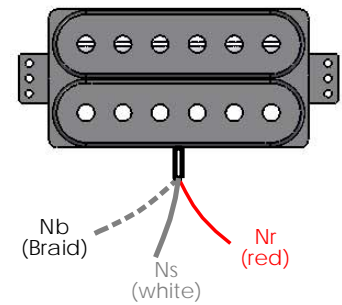

VIGIER EXCALIBUR KAOS (VE6-CVS4K) WIRING DIAGRAM

Switch positions :

1. Neck humbucker
2. Neck single coil
3. Neck single coil + Bridge single coil
4. Bridge single coil
5. Bridge humbucker

Neck
Amber Classic Hot R

Bridge
Amber Custom Hot T

Longueur des fils :

Noir :
3 x 7 cm
1 x 8 cm
1 x 5,5 cm

Jaune :
1 x 7 cm
2 x 6 cm
1 x 10cm