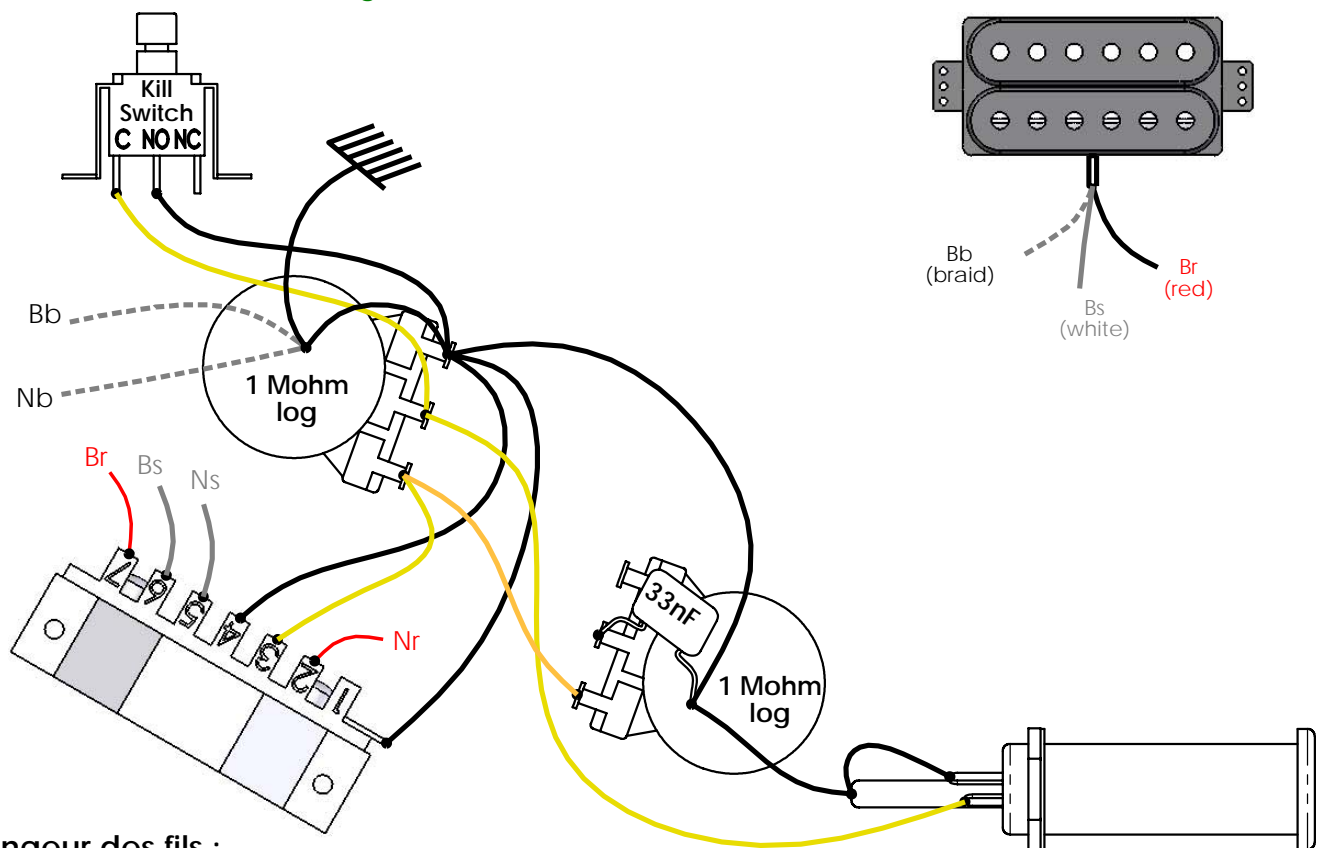

VIGIER EXCALIBUR KAOS (VE6-CVS4K) WIRING DIAGRAM

Switch positions :

1. Neck humbucker
2. Neck single coil
3. Neck single coil + Bridge single coil
4. Bridge single coil
5. Bridge humbucker

Neck
Amber Classic Hot R

Bridge
Amber Custom Hot T

Longueur des fils :

Noir :
3 x 7 cm
1 x 8 cm
1 x 5,5 cm

Jaune :
1 x 7 cm
2 x 6 cm
1 x 10cm