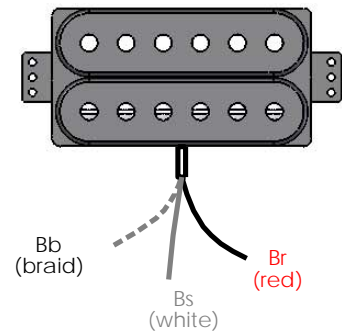

VIGIER EXCALIBUR KAOS (VE6-CVS4K) WIRING DIAGRAM

Switch positions :

1. Neck humbucker
2. Neck single coil
3. Neck single coil + Bridge single coil
4. Bridge single coil
5. Bridge humbucker

Neck
Amber Classic Hot R

Bridge
Amber Custom Hot T

Longueur des fils :

Noir :
3 x 7 cm
1 x 8 cm
1 x 5,5 cm

Jaune :
1 x 7 cm
2 x 6 cm
1 x 10cm